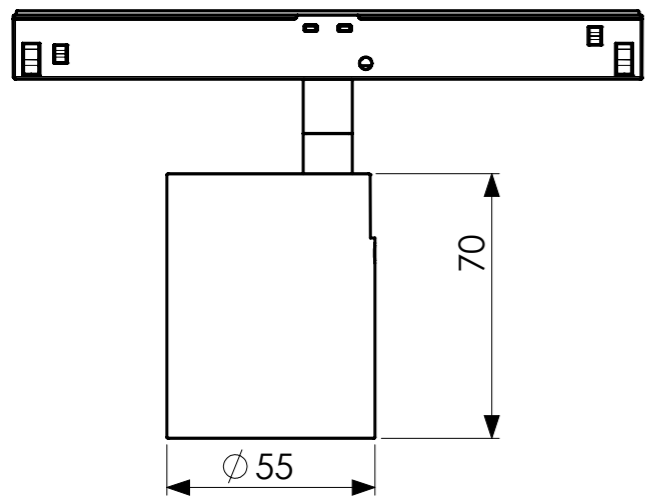

E2430C000

353 T1 50 --	LED			6 W	48 V	ON-OFF
364 T1 50 --	LED			13 W	48 V	ON-OFF

13W

ON-OFF

6W

ON-OFF

2X4,5W

ON-OFF

- ART: 364 T1 50 --
- ART: 364 T2 50 --
- ART: 364 T3 50 --
- ART: 364 T4 50 --

- ART: 353 T1 50 --
- ART: 353 T2 50 --
- ART: 353 T3 50 --
- ART: 353 T4 50 --

- ART: 370 T2 50 --
- ART: 370 T4 50 --

E2430C000

DIMM-DALI

- ART: 364 T1 65 --
- ART: 364 T2 65 --
- ART: 364 T3 65 --
- ART: 364 T4 65 --

6W

Ø 39,50

DIMM-DALI

- ART: 353 T1 65 --
- ART: 353 T2 65 --
- ART: 353 T3 65 --
- ART: 353 T4 65 --

2X4,5W

Ø 31,50