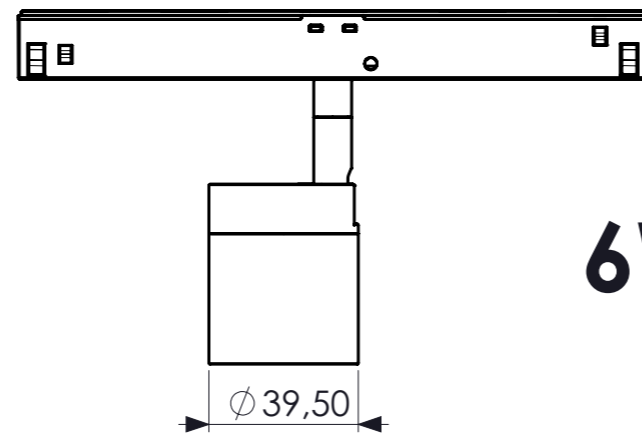

E2430C000

353 T1 50 --	LED			6 W	48 V	ON-OFF
364 T1 50 --	LED			13 W	48 V	ON-OFF

13W

ON-OFF

6W

ON-OFF

2X4,5W

ON-OFF

- ART: 364 T1 50 --
- ART: 364 T2 50 --
- ART: 364 T3 50 --
- ART: 364 T4 50 --

- ART: 353 T1 50 --
- ART: 353 T2 50 --
- ART: 353 T3 50 --
- ART: 353 T4 50 --

- ART: 370 T2 50 --
- ART: 370 T4 50 --

E2430C000

DIMM-DALI

- ART: 364 T1 65 --
- ART: 364 T2 65 --
- ART: 364 T3 65 --
- ART: 364 T4 65 --

6W

Ø 39,50

DIMM-DALI

- ART: 353 T1 65 --
- ART: 353 T2 65 --
- ART: 353 T3 65 --
- ART: 353 T4 65 --

2X4,5W

Ø 31,50