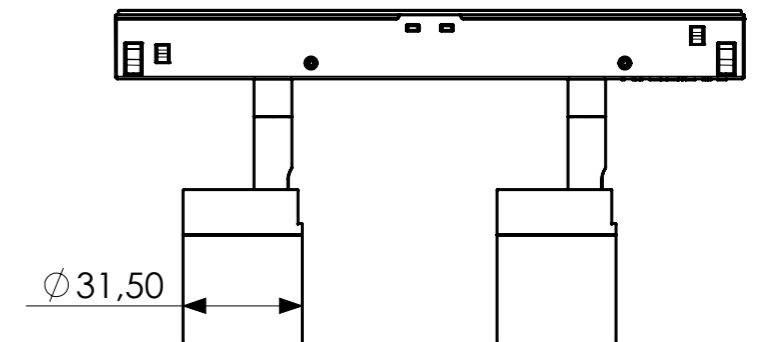

DIMM-DALI

- ART: 364 T1 65 --
- ART: 364 T2 65 --
- ART: 364 T3 65 --
- ART: 364 T4 65 --

6W

Ø 39,50

DIMM-DALI

- ART: 353 T1 65 --
- ART: 353 T2 65 --
- ART: 353 T3 65 --
- ART: 353 T4 65 --

2X4,5W

Ø 31,50