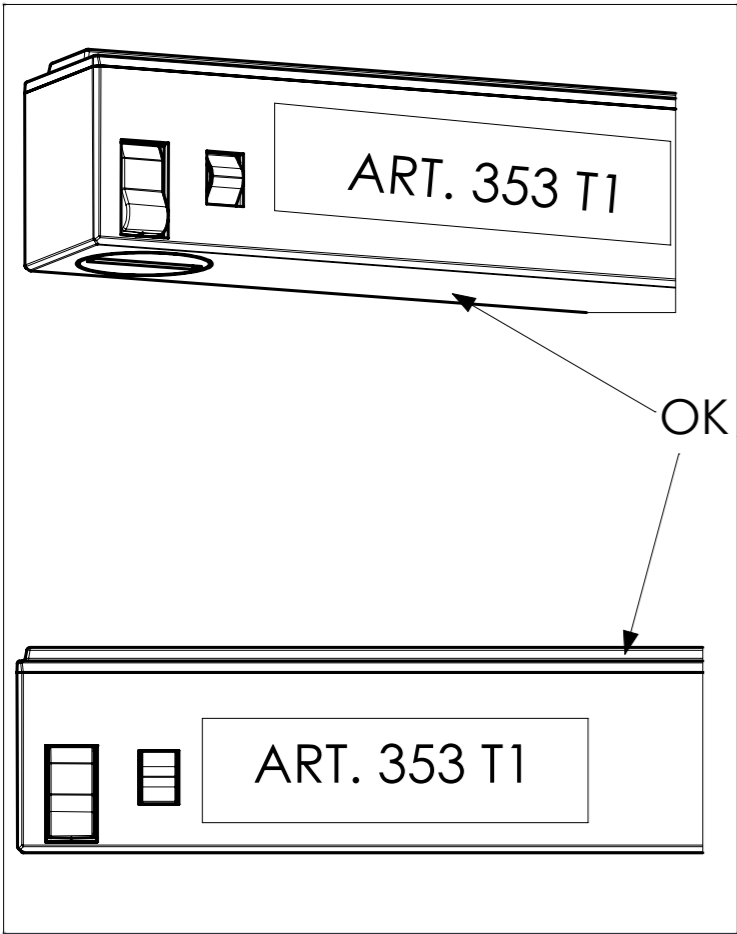

E2430C000

353 T1 50 --	LED			6 W	48 V	ON-OFF
364 T1 50 --	LED			13 W	48 V	ON-OFF

13W

ON-OFF

6W

ON-OFF

2X4,5W

ON-OFF

- ART: 364 T1 50 --
- ART: 364 T2 50 --
- ART: 364 T3 50 --
- ART: 364 T4 50 --

- ART: 353 T1 50 --
- ART: 353 T2 50 --
- ART: 353 T3 50 --
- ART: 353 T4 50 --

- ART: 370 T2 50 --
- ART: 370 T4 50 --

E2430C000

DIMM-DALI

- ART: 364 T1 65 --
- ART: 364 T2 65 --
- ART: 364 T3 65 --
- ART: 364 T4 65 --

6W

Ø 39,50

DIMM-DALI

- ART: 353 T1 65 --
- ART: 353 T2 65 --
- ART: 353 T3 65 --
- ART: 353 T4 65 --

2X4,5W

Ø 31,50