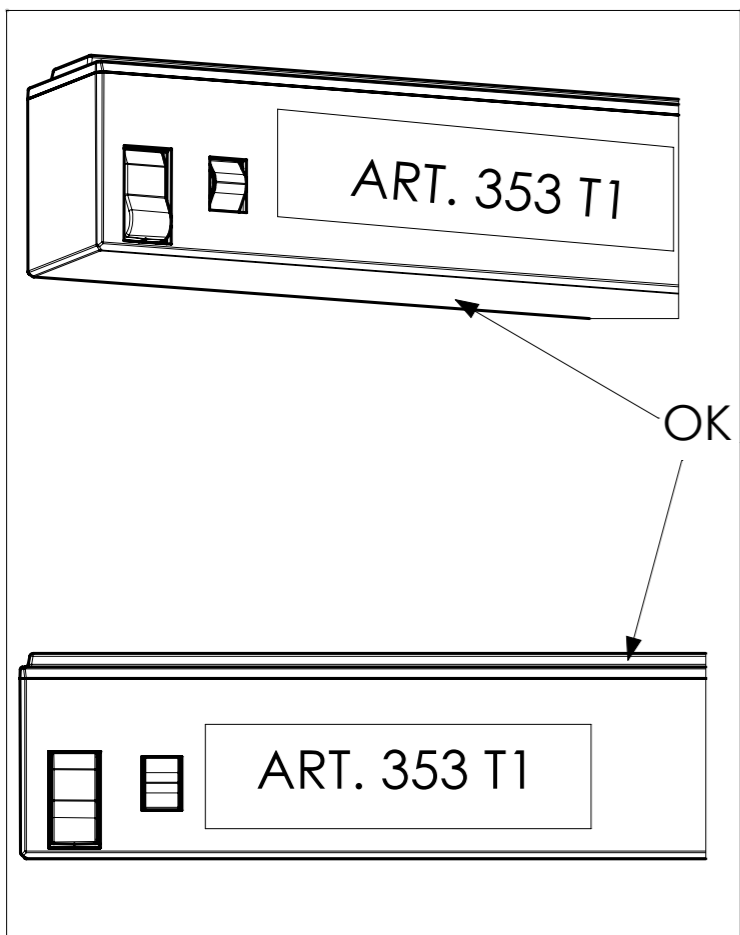

353 T1 50 --	LED			6 W	48 V
364 T1 50 --	LED			13 W	48 V

E2430C000

LOW VOLTAGE

48 V

MAGNETIC FIXING

CLACK!

13W

6W

2X4,5W

ART: 364 T1 50 -- ART: 364 T4 50 --
 ART: 364 T2 50 --
 ART: 364 T3 50 --

ART: 353 T1 50 --
 ART: 353 T2 50 --
 ART: 353 T3 50 --
 ART: 353 T4 50 --

ART: 370 T2 50 --
 ART: 370 T4 50 --

E2442C000

CODICE	OTTICA
3709050--/M	MEDIUM
3709050--/L	LARGE
3709050--/W	WIDE