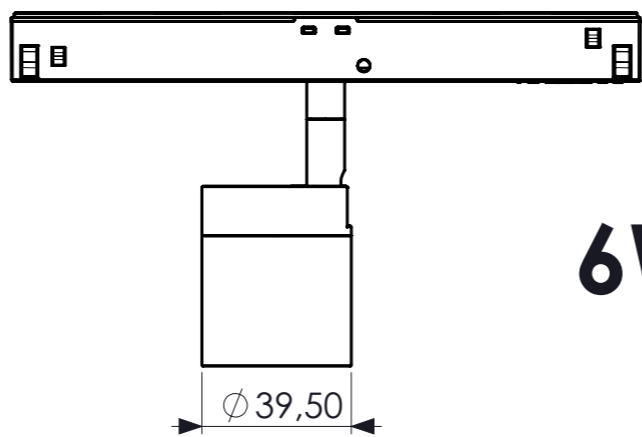

353 T1 50 --	LED			6 W	48 V
364 T1 50 --	LED			13 W	48 V

E2430C000

LOW VOLTAGE

48 V

MAGNETIC FIXING

CLACK!

13W

6W

2X4,5W

ART: 364 T1 50 -- ART: 364 T4 50 --
 ART: 364 T2 50 --
 ART: 364 T3 50 --

ART: 353 T1 50 --
 ART: 353 T2 50 --
 ART: 353 T3 50 --
 ART: 353 T4 50 --

ART: 370 T2 50 --
 ART: 370 T4 50 --

E2442C000

CODICE	OTTICA
3709050--/M	MEDIUM
3709050--/L	LARGE
3709050--/W	WIDE