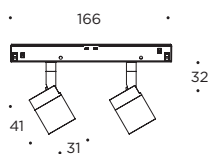

SPOT MICRO 48

SISTEMA

SPOT MICRO 48

proiettore per sistema

SPOT MICRO 48 proiettore con 2 spot LED orientabili di 350° sul piano orizzontale e 90° sul piano verticale, per sistema Track 48 versione sospensione-plafone e trimless. Corpo in alluminio verniciato bianco opaco, nero opaco o grigio cemento. Ogni spot deve essere completato con anello decorativo completo di ottica. Disponibile nella versione ON-OFF o DALI/PUSH.

+ 2x

ON-OFF

Cod.	Colore	Potenza	Flusso n.
370 T2 50 42 ○	bianco opaco	2x4,5W - reale 10,5W	2x610 lm
370 T2 50 52 ●	nero opaco	2x4,5W - reale 10,5W	2x610 lm
370 T2 50 92 ●	grigio cemento	2x4,5W - reale 10,5W	2x610 lm

DALI/PUSH

370 T2 65 42 ○	bianco opaco	2x4,5W - reale 10,5W	2x610 lm
370 T2 65 52 ●	nero opaco	2x4,5W - reale 10,5W	2x610 lm
370 T2 65 92 ●	grigio cemento	2x4,5W - reale 10,5W	2x610 lm

+ COMPLETARE CON ANELLO COMPRENSIVO DI OTTICA