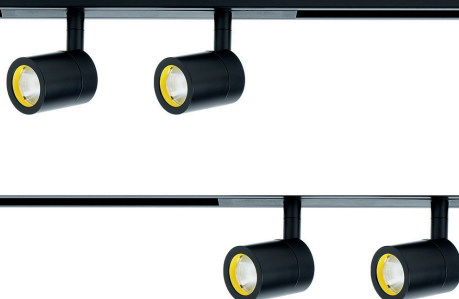

SPOT MICRO 48

SISTEMA

SPOT MICRO 48

proiettore per sistema

SPOT MICRO 48 proiettore con 2 spot LED orientabili di 350° sul piano orizzontale e 90° sul piano verticale, per sistema Track 48 versione sospensione-plafone e trimless. Corpo in alluminio verniciato bianco opaco, nero opaco o grigio cemento. Ogni spot deve essere completato con anello decorativo completo di ottica. Disponibile nella versione ON-OFF o DALI/PUSH.

+ 2x

ON-OFF

Cod.	Colore	Potenza	Flusso n.
370 T2 50 42 ○	bianco opaco	2x4,5W - reale 10,5W	2x610 lm
370 T2 50 52 ●	nero opaco	2x4,5W - reale 10,5W	2x610 lm
370 T2 50 92 ●	grigio cemento	2x4,5W - reale 10,5W	2x610 lm

DALI/PUSH

370 T2 65 42 ○	bianco opaco	2x4,5W - reale 10,5W	2x610 lm
370 T2 65 52 ●	nero opaco	2x4,5W - reale 10,5W	2x610 lm
370 T2 65 92 ●	grigio cemento	2x4,5W - reale 10,5W	2x610 lm

+ COMPLETARE CON ANELLO COMPRENSIVO DI OTTICA