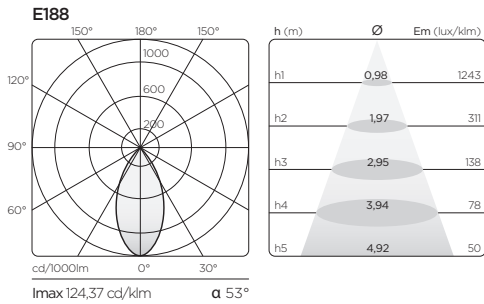

+ 2x

ON-OFF

Cod.	Colore	Potenza	Flusso n.
370 T2 50 42 ○	bianco opaco	2x4,5W - reale 10,5W	2x610 lm
370 T2 50 52 ●	nero opaco	2x4,5W - reale 10,5W	2x610 lm
370 T2 50 92 ●	grigio cemento	2x4,5W - reale 10,5W	2x610 lm

DALI/PUSH

370 T2 65 42 ○	bianco opaco	2x4,5W - reale 10,5W	2x610 lm
370 T2 65 52 ●	nero opaco	2x4,5W - reale 10,5W	2x610 lm
370 T2 65 92 ●	grigio cemento	2x4,5W - reale 10,5W	2x610 lm

+ COMPLETARE CON ANELLO COMPRENSIVO DI OTTICA

Anello comprensivo di ottica

Cod.	Colore	Ottica	Apertura	
370 90 50 1M/M	● rosso mattone	Medium	28°	E189
370 90 50 10/M	● rosso lacca	Medium	28°	E189
370 90 50 17/ M	● arancio opaco	Medium	28°	E189
370 90 50 20/M	● verde primavera	Medium	28°	E189
370 90 50 33/M	● giallo grano	Medium	28°	E189
370 90 50 42/M	○ bianco opaco	Medium	28°	E189
370 90 50 52/M	● nero opaco	Medium	28°	E189
370 90 50 64/M	● carta zucchero	Medium	28°	E189
370 90 50 92/M	● grigio cemento	Medium	28°	E189
<hr/>				
370 90 50 1M/ L	● rosso mattone	Large	53°	E188
370 90 50 10/ L	● rosso lacca	Large	53°	E188
370 90 50 17/ L	● arancio opaco	Large	53°	E188
370 90 50 20/ L	● verde primavera	Large	53°	E188
370 90 50 33/ L	● giallo grano	Large	53°	E188
370 90 50 42/ L	○ bianco opaco	Large	53°	E188
370 90 50 52/ L	● nero opaco	Large	53°	E188
370 90 50 64/ L	● carta zucchero	Large	53°	E188
370 90 50 92/ L	● grigio cemento	Large	53°	E188