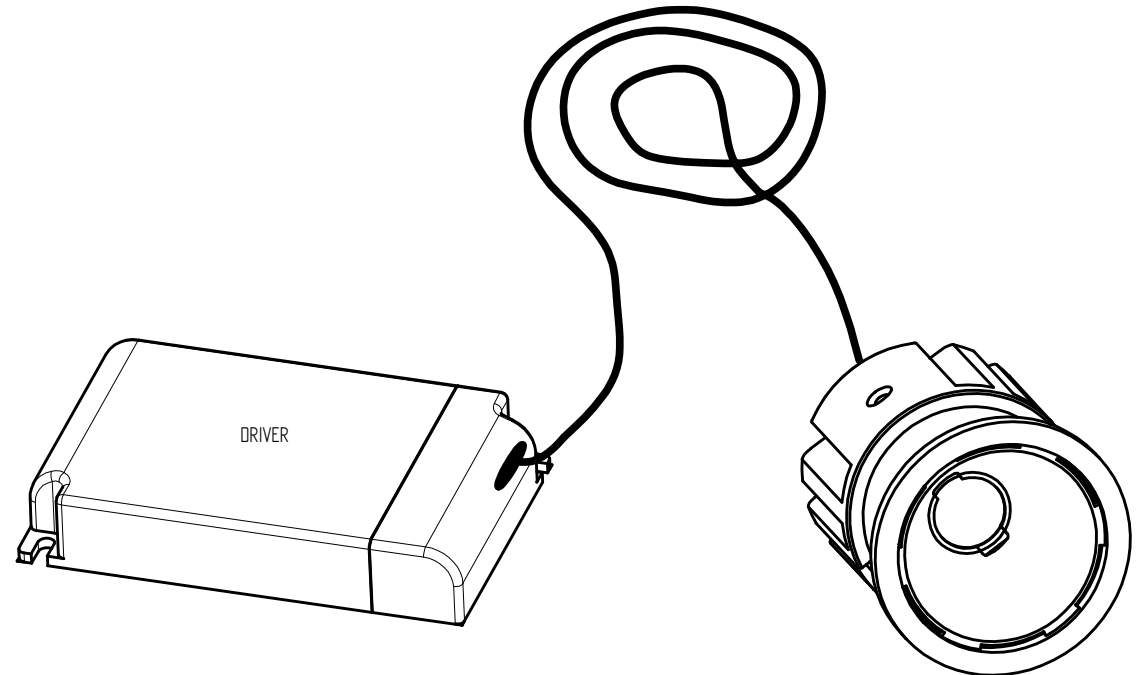

exenia
lighting

E2154C000

CODICE	ATTACCO	LAMPADA				POTENZA
9LL 005 --		LED	IP20	◆	▽	26W 700mA
9LL 006 --		LED	IP20	◆	▽	13W 350mA
9LL 009 --		LED	IP20	◆	▽	26W 700mA
114 09 ---		LED	IP20	◆	▽	9W 500mA
114 13 ---		LED	IP20	◆	▽	13W 350mA
114 06 ---		LED	IP20	◆	▽	5W 500mA
115 18 ---		LED	IP20	◆	▽	18W 500mA
115 26 ---		LED	IP20	◆	▽	26W 700mA
116 33 ---		LED	IP20	◆	▽	33W 900mA

NOT FOR ART. 9LL 005 --

ENERGY CLASS REF.
35330/11633/11640/11518/11526
/11406/11413 CRI85

IT: Questo prodotto contiene una sorgente luminosa di classe di efficienza energetica D
GB: This product contains a light source of energy efficiency class D
F: Ce produit contient une source lumineuse de classe d'efficacité énergétique D
D: Dieses Produkt enthält eine Lichtquelle der Energieeffizienzklasse D
E: Este producto contiene una fuente luminosa de la clase de eficiencia energética D

ENERGY CLASS REF.
35330/11633/11640/11518/11526
/11406/11413 CRI95 CRI85

IT: Questo prodotto contiene una sorgente luminosa di classe di efficienza energetica E
GB: This product contains a light source of energy efficiency class E
F: Ce produit contient une source lumineuse de classe d'efficacité énergétique E
D: Dieses Produkt enthält eine Lichtquelle der Energieeffizienzklasse E
E: Este producto contiene una fuente luminosa de la clase de eficiencia energética E