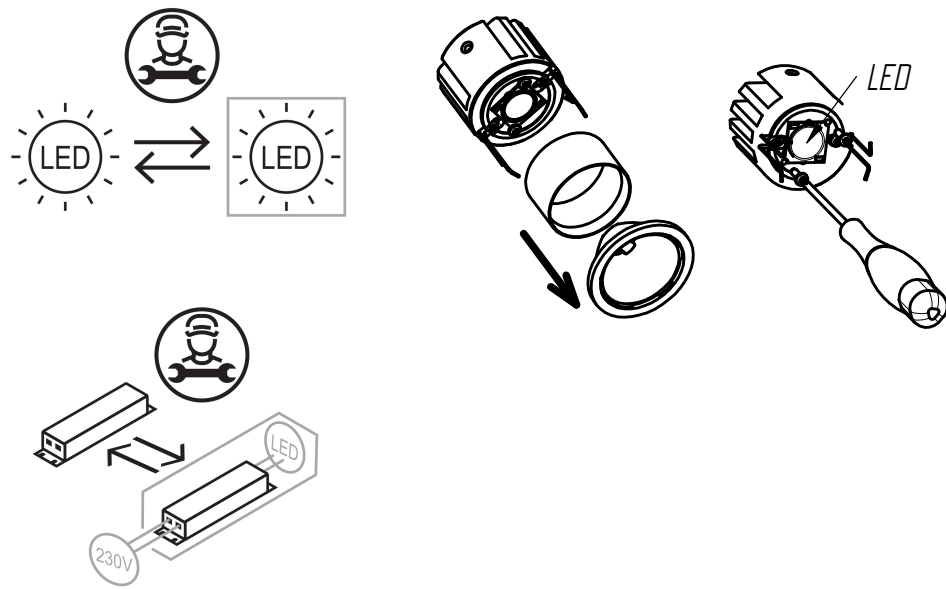

exenia
lighting

E2154C000

CODICE	ATTACCO	LAMPADA				POTENZA
9LL 005 --		LED	IP20	◆	▽	26W 700mA
9LL 006 --		LED	IP20	◆	▽	13W 350mA
9LL 009 --		LED	IP20	◆	▽	26W 700mA
114 09 ---		LED	IP20	◆	▽	9W 500mA
114 13 ---		LED	IP20	◆	▽	13W 350mA
114 06 ---		LED	IP20	◆	▽	5W 500mA
115 18 ---		LED	IP20	◆	▽	18W 500mA
115 26 ---		LED	IP20	◆	▽	26W 700mA
116 33 ---		LED	IP20	◆	▽	33W 900mA

NOT FOR ART. 9LL 005 --

ENERGY CLASS REF.
35330/11633/11640/11518/11526
/11406/11413 CRI85

IT: Questo prodotto contiene una sorgente luminosa di classe di efficienza energetica D
GB: This product contains a light source of energy efficiency class D
F: Ce produit contient une source lumineuse de classe d'efficacité énergétique D
D: Dieses Produkt enthält eine Lichtquelle der Energieeffizienzklasse D
E: Este producto contiene una fuente luminosa de la clase de eficiencia energética D