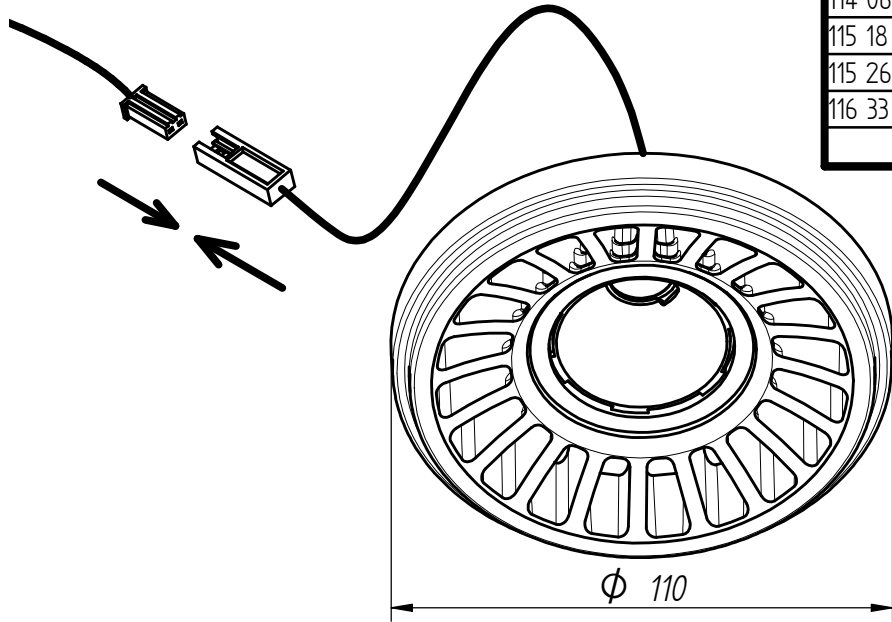

exenia
lighting

E2154C000

CODICE	ATTACCO	LAMPADA				POTENZA
9LL 005 --		LED	IP20	◆	▽	26W 700mA
9LL 006 --		LED	IP20	◆	▽	13W 350mA
9LL 009 --		LED	IP20	◆	▽	26W 700mA
114 09 ---		LED	IP20	◆	▽	9W 500mA
114 13 ---		LED	IP20	◆	▽	13W 350mA
114 06 ---		LED	IP20	◆	▽	5W 500mA
115 18 ---		LED	IP20	◆	▽	18W 500mA
115 26 ---		LED	IP20	◆	▽	26W 700mA
116 33 ---		LED	IP20	◆	▽	33W 900mA

NOT FOR ART. 9LL 005 --

ENERGY CLASS REF.
35330/11633/11640/11518/11526
/11406/11413 CRI85

IT: Questo prodotto contiene una sorgente luminosa di classe di efficienza energetica D
GB: This product contains a light source of energy efficiency class D
F: Ce produit contient une source lumineuse de classe d'efficacité énergétique D
D: Dieses Produkt enthält eine Lichtquelle der Energieeffizienzklasse D
E: Este producto contiene una fuente luminosa de la clase de eficiencia energética D