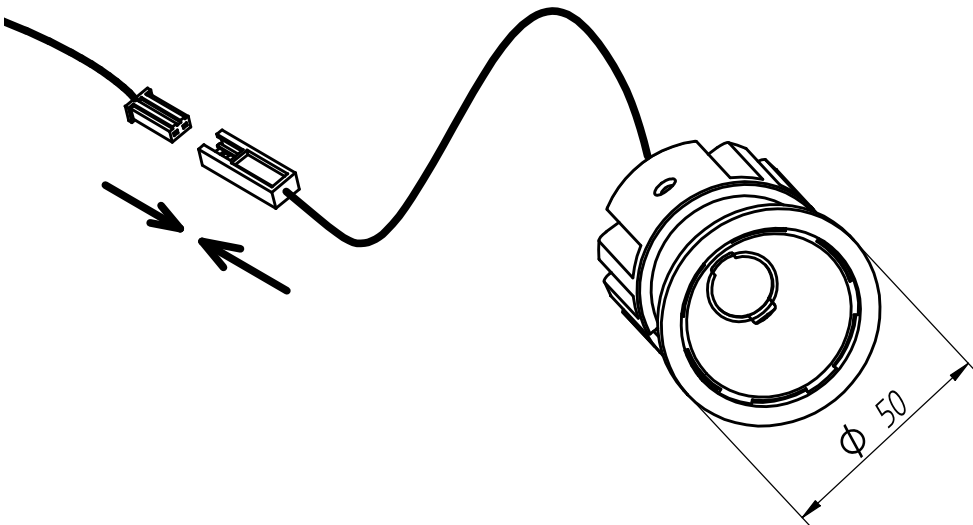

exenia
lighting

E2154C000

CODICE	ATTACCO	LAMPADA				POTENZA
9LL 005 --		LED	IP20	◆	▽	26W 700mA
9LL 006 --		LED	IP20	◆	▽	13W 350mA
9LL 009 --		LED	IP20	◆	▽	26W 700mA
114 09 ---		LED	IP20	◆	▽	9W 500mA
114 13 ---		LED	IP20	◆	▽	13W 350mA
114 06 ---		LED	IP20	◆	▽	5W 500mA
115 18 ---		LED	IP20	◆	▽	18W 500mA
115 26 ---		LED	IP20	◆	▽	26W 700mA
116 33 ---		LED	IP20	◆	▽	33W 900mA

NOT FOR ART. 9LL 005 --

ENERGY CLASS REF.
35330/11633/11640/11518/11526
/11406/11413 CRI85

IT: Questo prodotto contiene una sorgente luminosa di classe di efficienza energetica D
GB: This product contains a light source of energy efficiency class D
F: Ce produit contient une source lumineuse de classe d'efficacité énergétique D
D: Dieses Produkt enthält eine Lichtquelle der Energieeffizienzklasse D
E: Este producto contiene una fuente luminosa de la clase de eficiencia energética D