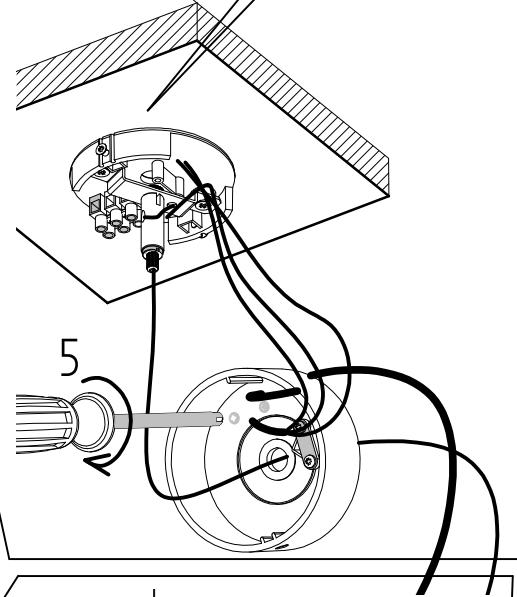

CODICE		ATTACCO	LAMPADA	POTENZA
B17 5- 10 01	IP40	⊕/⊖	GX24q3/4	TC-TEL 2x26/32/42W
B17 5- 40 01	IP40	⊕/⊖	E27	695 100W max
B17 5- 50 01	IP40	⊕/⊖	-	TC-TSE 33W max
			LED	36W

CODICE				ATTACCO	LAMPADA	POTENZA
B17 50 13 01	IP40	⊕	⚡	GX24-q3/4	TC-TEL	2x26/32/4
B17 51 13 01	IP40	⊕	⚡	GX24-q3/4	TC-TEL	2x26/32/4

COD. E27

ENERGY CLASS REF.

3175050/3175065/3175068/3175150/3175161/3175168 CRI85

IT: Questo prodotto contiene una sorgente luminosa di classe di efficienza energetica D

GB: This product contains a light source of energy efficiency class D