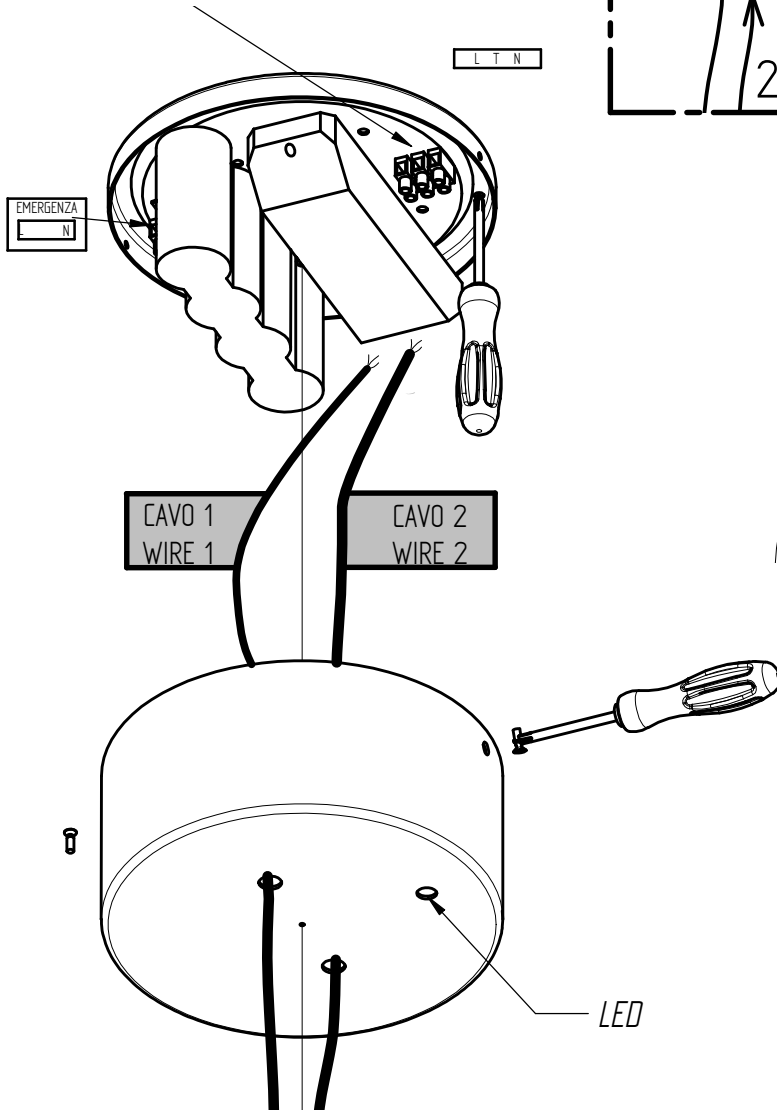

CODICE		ATTACCO	LAMPADA	POTENZA
B17 5- 10 01	IP40	⊕/⊖	GX24q3/4	TC-TEL 2x26/32/42W
B17 5- 40 01	IP40	⊕/⊖	E27	695 100W max
B17 5- 50 01	IP40	⊕/⊖	-	TC-TSE 33W max
			LED	36W

CODICE				ATTACCO	LAMPADA	POTENZA
B17 50 13 01	IP40	⊕	⚡	GX24-q3/4	TC-TEL	2x26/32/4
B17 51 13 01	IP40	⊕	⚡	GX24-q3/4	TC-TEL	2x26/32/4

COD. E27

ENERGY CLASS REF.

3175050/3175065/3175068/3175150/3175161/3175168 CRI85

IT: Questo prodotto contiene una sorgente luminosa di classe di efficienza energetica D

GB: This product contains a light source of energy efficiency class D