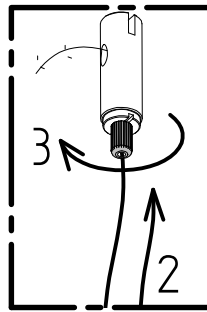

CODICE		ATTACCO	LAMPADA	POTENZA
B17 5- 10 01	IP40	⊕/⊖	GX24q3/4	TC-TEL 2x26/32/42W
B17 5- 40 01	IP40	⊕/⊖	E27	695 100W max
B17 5- 50 01	IP40	⊕/⊖	-	TC-TSE 33W max
			LED	36W

CODICE				ATTACCO	LAMPADA	POTENZA
B17 50 13 01	IP40	⊕	⚡	GX24-q3/4	TC-TEL	2x26/32/4
B17 51 13 01	IP40	⊕	⚡	GX24-q3/4	TC-TEL	2x26/32/4