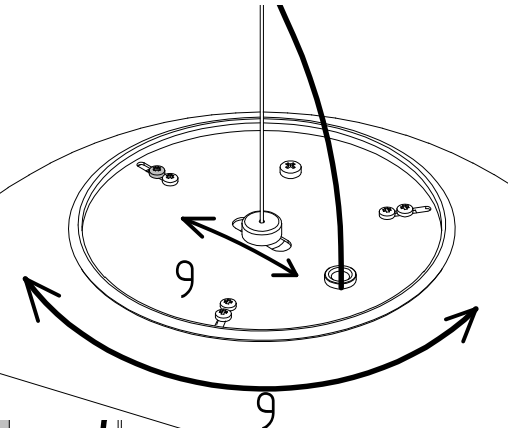

CODICE		ATTACCO	LAMPADA	POTENZA
B17 5- 10 01	IP40	⊕/⊖	GX24q3/4	TC-TEL 2x26/32/42W
B17 5- 40 01	IP40	⊕/⊖	E27	695 100W max
B17 5- 50 01	IP40	⊕/⊖	-	TC-TSE 33W max
			LED	36W

CODICE				ATTACCO	LAMPADA	POTENZA
B17 50 13 01	IP40	⊕	⚡	GX24-q3/4	TC-TEL	2x26/32/4
B17 51 13 01	IP40	⊕	⚡	GX24-q3/4	TC-TEL	2x26/32/4

COD. E27

ENERGY CLASS REF.

3175050/3175065/3175068/3175150/3175161/3175168 CRI85

IT: Questo prodotto contiene una sorgente luminosa di classe di efficienza energetica D

GB: This product contains a light source of energy efficiency class D