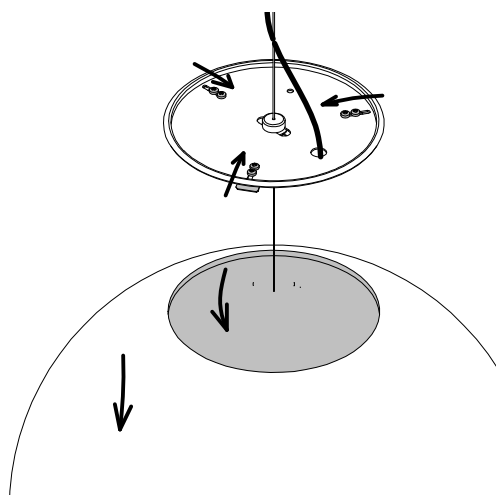

CODICE		ATTACCO	LAMPADA	POTENZA
B17 5- 10 01	IP40	⊕/⊖	GX24q3/4	TC-TEL 2x26/32/42W
B17 5- 40 01	IP40	⊕/⊖	E27	695 100W max
B17 5- 50 01	IP40	⊕/⊖	-	TC-TSE 33W max
			LED	36W

CODICE				ATTACCO	LAMPADA	POTENZA
B17 50 13 01	IP40	⊕	⚡	GX24-q3/4	TC-TEL	2x26/32/4
B17 51 13 01	IP40	⊕	⚡	GX24-q3/4	TC-TEL	2x26/32/4