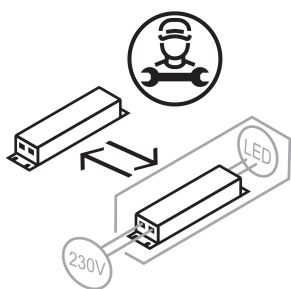

ENERGY CLASS REF.

3175050/3175065/3175068/3175150/3175161/3175168 CRI85

IT: Questo prodotto contiene una sorgente luminosa di classe di efficienza energetica D

GB: This product contains a light source of energy efficiency class D

F: Ce produit contient une source lumineuse de classe d'efficacité énergétique D

D: Dieses Produkt enthält eine Lichtquelle der Energieeffizienzklasse D

E: Este producto contiene una fuente luminosa de la clase de eficiencia energetica D

ENERGY CLASS REF.

3175050/3175065/3175068/3175150/3175161/3175168 CRI95

IT: Questo prodotto contiene una sorgente luminosa di classe di efficienza energetica E

GB: This product contains a light source of energy efficiency class E

F: Ce produit contient une source lumineuse de classe d'efficacité énergétique E

D: Dieses Produkt enthält eine Lichtquelle der Energieeffizienzklasse E

E: Este producto contiene una fuente luminosa de la clase de eficiencia energetica E