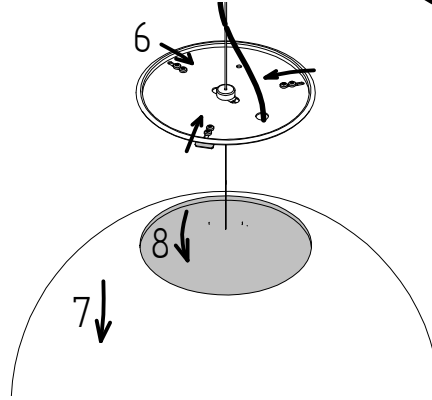

CODICE		ATTACCO	LAMPADA	POTENZA
B17 5- 10 01	IP40	⊕/⊖	GX24q3/4	TC-TEL 2x26/32/42W
B17 5- 40 01	IP40	⊕/⊖	E27	695 100W max
B17 5- 50 01	IP40	⊕/⊖	-	TC-TSE 33W max
			LED	36W

CODICE				ATTACCO	LAMPADA	POTENZA
B17 50 13 01	IP40	⊕	⚡	GX24-q3/4	TC-TEL	2x26/32/4
B17 51 13 01	IP40	⊕	⚡	GX24-q3/4	TC-TEL	2x26/32/4

COD. E27

ENERGY CLASS REF.

3175050/3175065/3175068/3175150/3175161/3175168 CRI85

IT: Questo prodotto contiene una sorgente luminosa di classe di efficienza energetica D

GB: This product contains a light source of energy efficiency class D