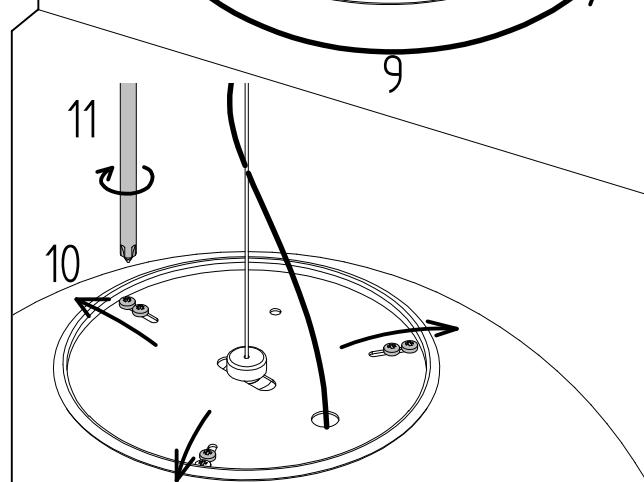

CODICE		ATTACCO	LAMPADA	POTENZA
B17 5- 10 01	IP40	⊕/⊖	GX24q3/4	TC-TEL 2x26/32/42W
B17 5- 40 01	IP40	⊕/⊖	E27	695 100W max
B17 5- 50 01	IP40	⊕/⊖	-	TC-TSE 33W max
			LED	36W

CODICE				ATTACCO	LAMPADA	POTENZA
B17 50 13 01	IP40	⊕	⚡	GX24-q3/4	TC-TEL	2x26/32/4
B17 51 13 01	IP40	⊕	⚡	GX24-q3/4	TC-TEL	2x26/32/4