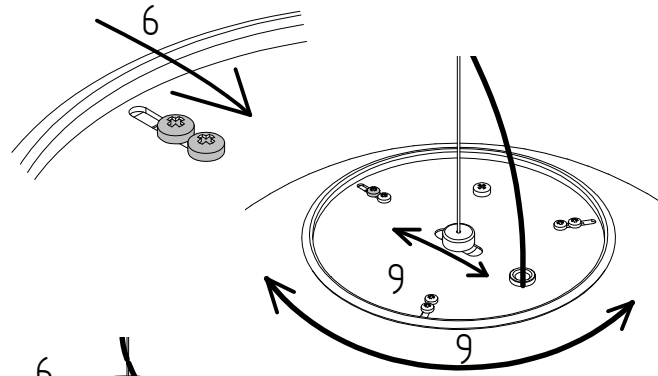

CODICE		ATTACCO	LAMPADA	POTENZA
B17 5- 10 01	IP40	⊕/⊖	GX24q3/4	TC-TEL 2x26/32/42W
B17 5- 40 01	IP40	⊕/⊖	E27	695 100W max
B17 5- 50 01	IP40	⊕/⊖	-	TC-TSE 33W max
			LED	36W

CODICE				ATTACCO	LAMPADA	POTENZA
B17 50 13 01	IP40	⊕	⚡	GX24-q3/4	TC-TEL	2x26/32/4
B17 51 13 01	IP40	⊕	⚡	GX24-q3/4	TC-TEL	2x26/32/4