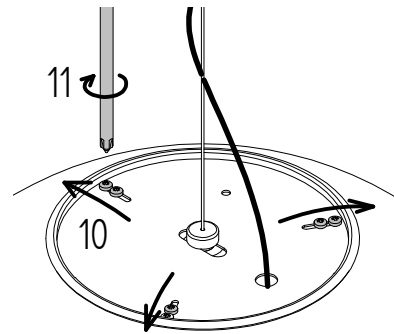

CODICE		ATTACCO	LAMPADA	POTENZA
B17 5- 10 01	IP40	⊕/⊖	GX24q3/4	TC-TEL 2x26/32/42W
B17 5- 40 01	IP40	⊕/⊖	E27	695 100W max
B17 5- 50 01	IP40	⊕/⊖	-	TC-TSE 33W max
			LED	36W

CODICE				ATTACCO	LAMPADA	POTENZA
B17 50 13 01	IP40	⊕	⚡	GX24-q3/4	TC-TEL	2x26/32/4
B17 51 13 01	IP40	⊕	⚡	GX24-q3/4	TC-TEL	2x26/32/4