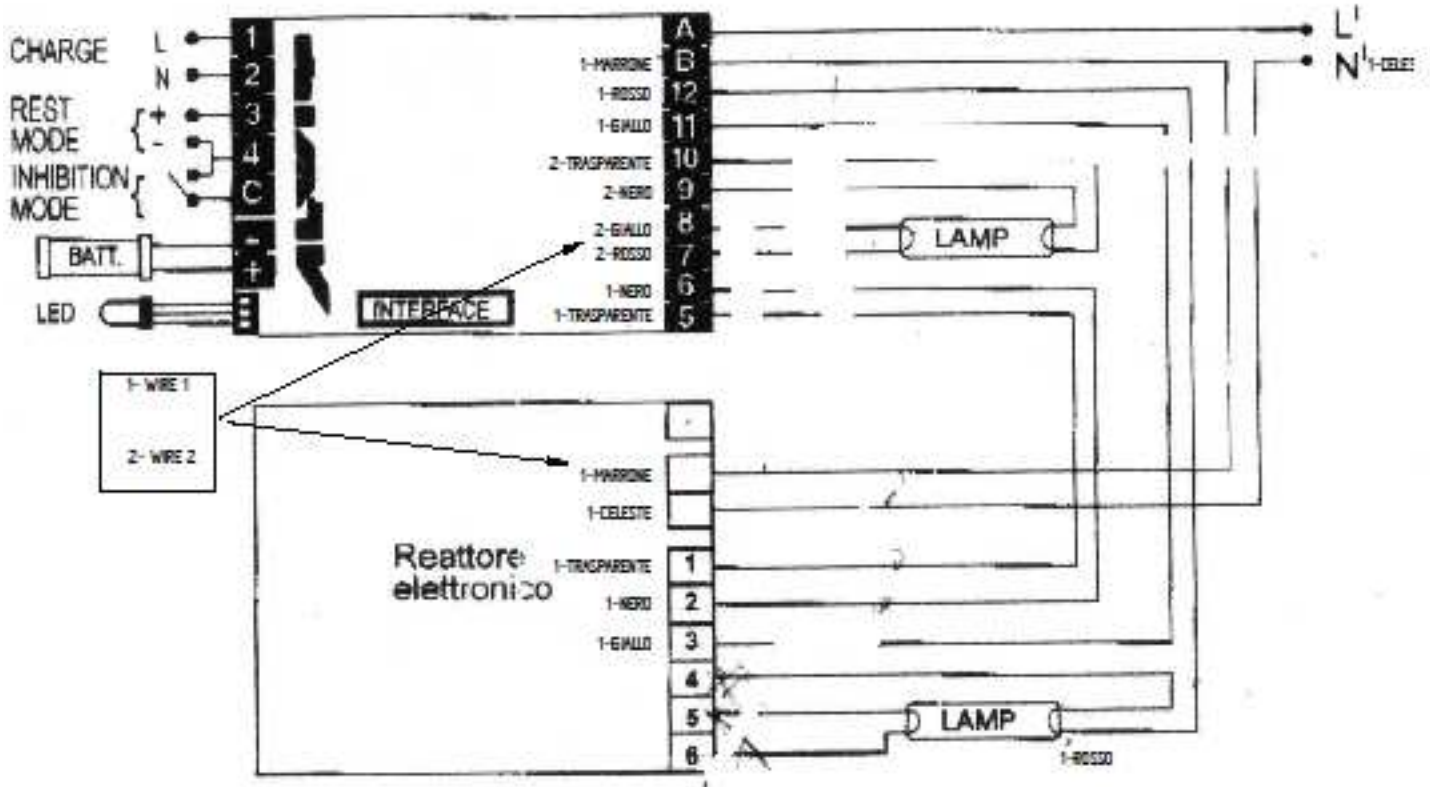

CODICE		ATTACCO	LAMPADA	POTENZA
B17 5- 10 01	IP40	⊕/⊖	GX24q3/4	TC-TEL 2x26/32/42W
B17 5- 40 01	IP40	⊕/⊖	E27	695 100W max
B17 5- 50 01	IP40	⊕/⊖	-	TC-TSE 33W max
			LED	36W

CODICE				ATTACCO	LAMPADA	POTENZA
B17 50 13 01	IP40	⊕	⚡	GX24-q3/4	TC-TEL	2x26/32/4
B17 51 13 01	IP40	⊕	⚡	GX24-q3/4	TC-TEL	2x26/32/4

COD. E27

ENERGY CLASS REF.

3175050/3175065/3175068/3175150/3175161/3175168 CRI85

IT: Questo prodotto contiene una sorgente luminosa di classe di efficienza energetica D

GB: This product contains a light source of energy efficiency class D