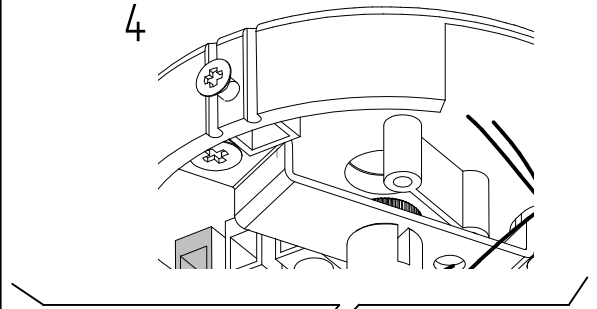

CODICE		ATTACCO	LAMPADA	POTENZA
B17 5- 10 01	IP40	⊕/⊖	GX24q3/4	TC-TEL 2x26/32/42W
B17 5- 40 01	IP40	⊕/⊖	E27	695 100W max
B17 5- 50 01	IP40	⊕/⊖	-	TC-TSE 33W max
			LED	36W

CODICE				ATTACCO	LAMPADA	POTENZA
B17 50 13 01	IP40	⊕	⚡	GX24-q3/4	TC-TEL	2x26/32/4
B17 51 13 01	IP40	⊕	⚡	GX24-q3/4	TC-TEL	2x26/32/4