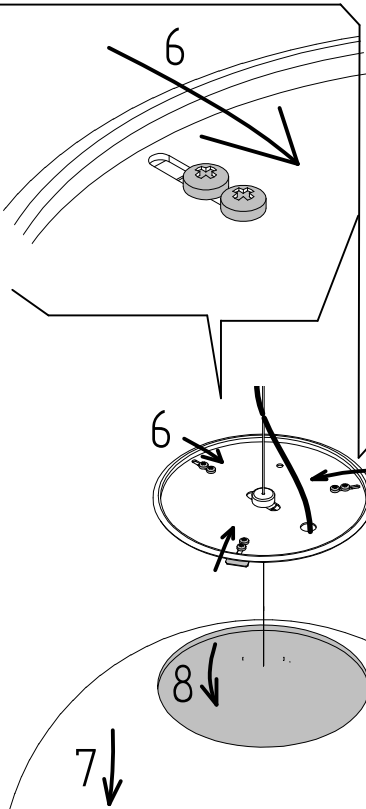

CODICE		ATTACCO	LAMPADA	POTENZA
B17 5- 10 01	IP40	⊕/⊖	GX24q3/4	TC-TEL 2x26/32/42W
B17 5- 40 01	IP40	⊕/⊖	E27	695 100W max
B17 5- 50 01	IP40	⊕/⊖	-	TC-TSE 33W max
			LED	36W

CODICE				ATTACCO	LAMPADA	POTENZA
B17 50 13 01	IP40	⊕	⚡	GX24-q3/4	TC-TEL	2x26/32/4
B17 51 13 01	IP40	⊕	⚡	GX24-q3/4	TC-TEL	2x26/32/4

COD. E27

ENERGY CLASS REF.

3175050/3175065/3175068/3175150/3175161/3175168 CRI85

IT: Questo prodotto contiene una sorgente luminosa di classe di efficienza energetica D

GB: This product contains a light source of energy efficiency class D