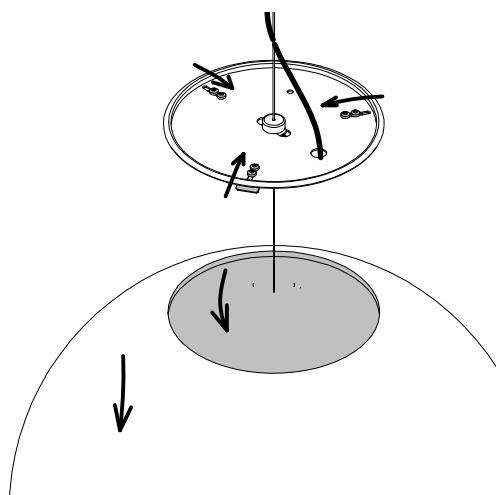

ENERGY CLASS REF.

3175050/3175065/3175068/3175150/3175161/3175168 CRI85

IT: Questo prodotto contiene una sorgente luminosa di classe di efficienza energetica D

GB: This product contains a light source of energy efficiency class D

F: Ce produit contient une source lumineuse de classe d'efficacité énergétique D

D: Dieses Produkt enthält eine Lichtquelle der Energieeffizienzklasse D

E: Este producto contiene una fuente luminosa de la clase de eficiencia energetica D

ENERGY CLASS REF.

3175050/3175065/3175068/3175150/3175161/3175168 CRI95

IT: Questo prodotto contiene una sorgente luminosa di classe di efficienza energetica E

GB: This product contains a light source of energy efficiency class E

F: Ce produit contient une source lumineuse de classe d'efficacité énergétique E

D: Dieses Produkt enthält eine Lichtquelle der Energieeffizienzklasse E

E: Este producto contiene una fuente luminosa de la clase de eficiencia energetica E