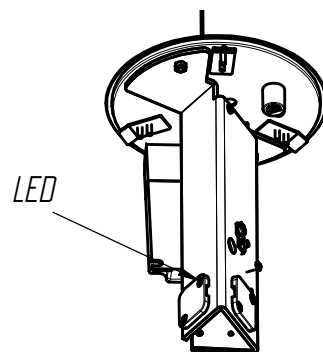

CODICE		ATTACCO	LAMPADA	POTENZA
B17 5- 10 01	IP40	⊕/⊖	GX24q3/4	TC-TEL 2x26/32/42W
B17 5- 40 01	IP40	⊕/⊖	E27	695 100W max
B17 5- 50 01	IP40	⊕/⊖	-	TC-TSE 33W max
			LED	36W

CODICE				ATTACCO	LAMPADA	POTENZA
B17 50 13 01	IP40	⊕	⚡	GX24-q3/4	TC-TEL	2x26/32/4
B17 51 13 01	IP40	⊕	⚡	GX24-q3/4	TC-TEL	2x26/32/4