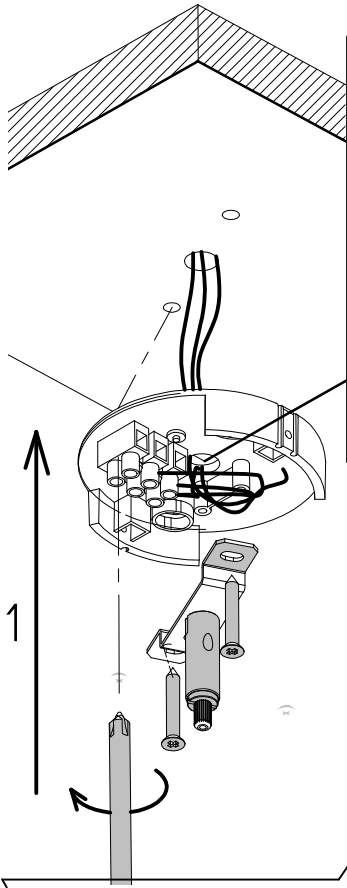

CODICE		ATTACCO	LAMPADA	POTENZA
B17 5- 10 01	IP40	⊕/⊖	GX24q3/4	TC-TEL 2x26/32/42W
B17 5- 40 01	IP40	⊕/⊖	E27	695 100W max
B17 5- 50 01	IP40	⊕/⊖	-	TC-TSE 33W max
			LED	36W

CODICE				ATTACCO	LAMPADA	POTENZA
B17 50 13 01	IP40	⊕	⚡	GX24-q3/4	TC-TEL	2x26/32/4
B17 51 13 01	IP40	⊕	⚡	GX24-q3/4	TC-TEL	2x26/32/4