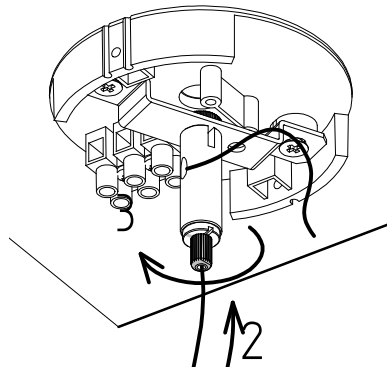

CODICE		ATTACCO	LAMPADA	POTENZA
B17 5- 10 01	IP40	⊕/⊖	GX24q3/4	TC-TEL 2x26/32/42W
B17 5- 40 01	IP40	⊕/⊖	E27	695 100W max
B17 5- 50 01	IP40	⊕/⊖	-	TC-TSE 33W max
			LED	36W

CODICE				ATTACCO	LAMPADA	POTENZA
B17 50 13 01	IP40	⊕	⚡	GX24-q3/4	TC-TEL	2x26/32/4
B17 51 13 01	IP40	⊕	⚡	GX24-q3/4	TC-TEL	2x26/32/4