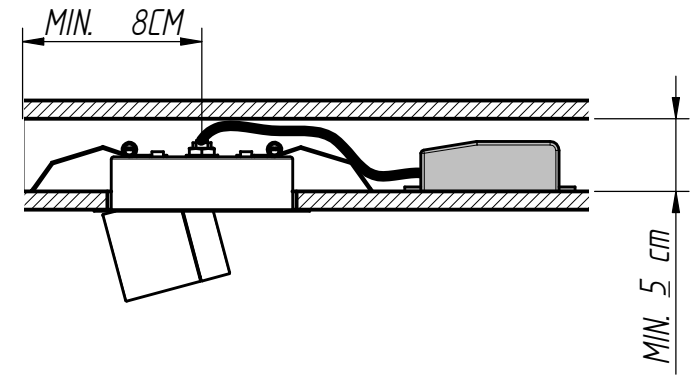

exenia
lighting

E2239C000

CODICE		IP		POTENZA		
3538054--	LED	IP20		9W	500mA	
3648054--	LED	IP20		13W	350mA	

RED (+)

BLACK (-)

exenia
lighting

E2239C000

CODICE		IP		POTENZA	
3538154--	LED	IP20	⚡	2x9W	500mA
3648154--	LED	IP20	⚡	2x13W	350mA

ART. 364 81 54 --

FOR EXAMPLE: LED DRIVE 9DM003TC

700mA Max 32W

**ENERGY CLASS REF. 35380/35381/3648054/3648154 CRI95
CRI85**

- IT: Questo prodotto contiene una sorgente luminosa di classe di efficienza energetica E
- GB: This product contains a light source of energy efficiency class E
- F: Ce produit contient une source lumineuse de classe d'efficacité énergétique E
- D: Dieses Produkt enthält eine Lichtquelle der Energieeffizienzklasse E
- E: Este producto contiene una fuente luminosa de la clase de eficiencia energética E