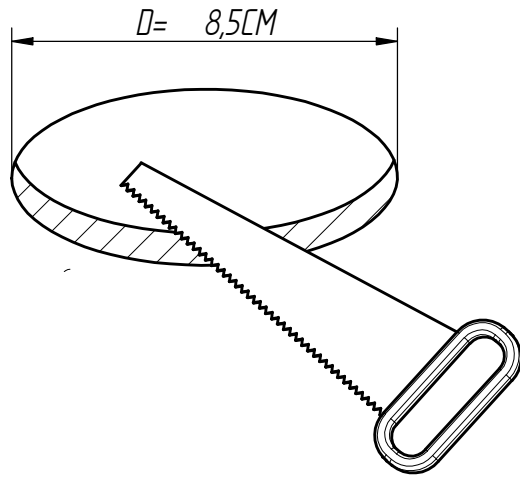

exenia
lighting

E2239C000

CODICE		IP		POTENZA		
3538054--	LED	IP20		9W	500mA	
3648054--	LED	IP20		13W	350mA	

RED (+)

BLACK (-)

exenia
lighting

E2239C000

CODICE		IP		POTENZA	
3538154--	LED	IP20	⚡	2x9W	500mA
3648154--	LED	IP20	⚡	2x13W	350mA

ART. 364 81 54 --

FOR EXAMPLE: LED DRIVE 9DM003TC

700mA Max 32W

**ENERGY CLASS REF. 35380/35381/3648054/3648154 CRI95
CRI85**

- IT: Questo prodotto contiene una sorgente luminosa di classe di efficienza energetica E
- GB: This product contains a light source of energy efficiency class E
- F: Ce produit contient une source lumineuse de classe d'efficacité énergétique E
- D: Dieses Produkt enthält eine Lichtquelle der Energieeffizienzklasse E
- E: Este producto contiene una fuente luminosa de la clase de eficiencia energética E