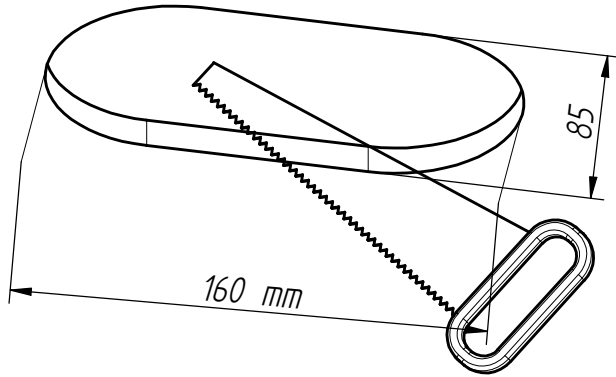

exenia
lighting

E2239C000

CODICE		IP		POTENZA		
3538054--	LED	IP20		9W	500mA	
3648054--	LED	IP20		13W	350mA	

RED (+)

BLACK (-)

exenia
lighting

E2239C000

CODICE		IP		POTENZA	
3538154--	LED	IP20	⚡	2x9W	500mA
3648154--	LED	IP20	⚡	2x13W	350mA

ART. 364 81 54 --

FOR EXAMPLE: LED DRIVE 9DM003TC

700mA Max 32W

**ENERGY CLASS REF. 35380/35381/3648054/3648154 CRI95
CRI85**

- IT: Questo prodotto contiene una sorgente luminosa di classe di efficienza energetica E
- GB: This product contains a light source of energy efficiency class E
- F: Ce produit contient une source lumineuse de classe d'efficacité énergétique E
- D: Dieses Produkt enthält eine Lichtquelle der Energieeffizienzklasse E
- E: Este producto contiene una fuente luminosa de la clase de eficiencia energética E