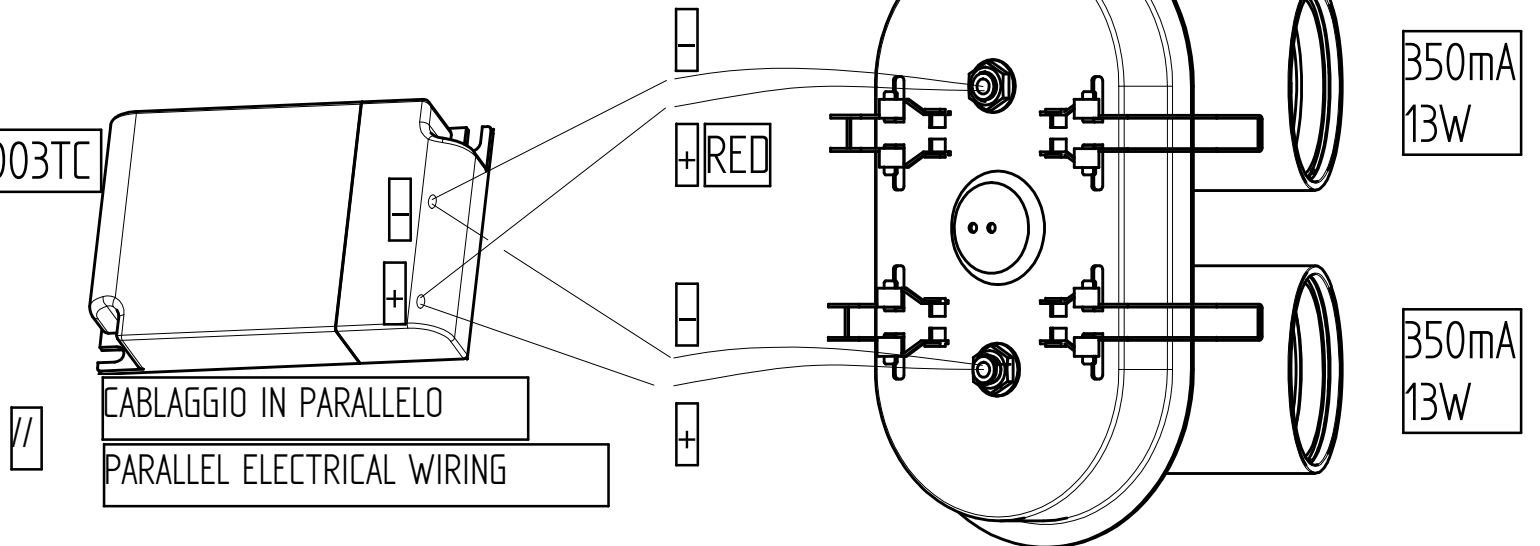

exenia
lighting

E2239C000

CODICE		IP		POTENZA		
3538054--	LED	IP20		9W	500mA	
3648054--	LED	IP20		13W	350mA	

RED (+)

BLACK (-)

exenia
lighting

E2239C000

CODICE		IP		POTENZA	
3538154--	LED	IP20	⚡	2x9W	500mA
3648154--	LED	IP20	⚡	2x13W	350mA

ART. 364 81 54 --

FOR EXAMPLE: LED DRIVE 9DM003TC

700mA Max 32W

**ENERGY CLASS REF. 35380/35381/3648054/3648154 CRI95
CRI85**

- IT: Questo prodotto contiene una sorgente luminosa di classe di efficienza energetica E
- GB: This product contains a light source of energy efficiency class E
- F: Ce produit contient une source lumineuse de classe d'efficacité énergétique E
- D: Dieses Produkt enthält eine Lichtquelle der Energieeffizienzklasse E
- E: Este producto contiene una fuente luminosa de la clase de eficiencia energética E

ENERGY CLASS REF. 35380/35381 CRI95

- IT: Questo prodotto contiene una sorgente luminosa di classe di efficienza energetica F
- GB: This product contains a light source of energy efficiency class F
- F: Ce produit contient une source lumineuse de classe d'efficacité énergétique F
- D: Dieses Produkt enthält eine Lichtquelle der Energieeffizienzklasse F
- E: Este producto contiene una fuente luminosa de la clase de eficiencia energética F