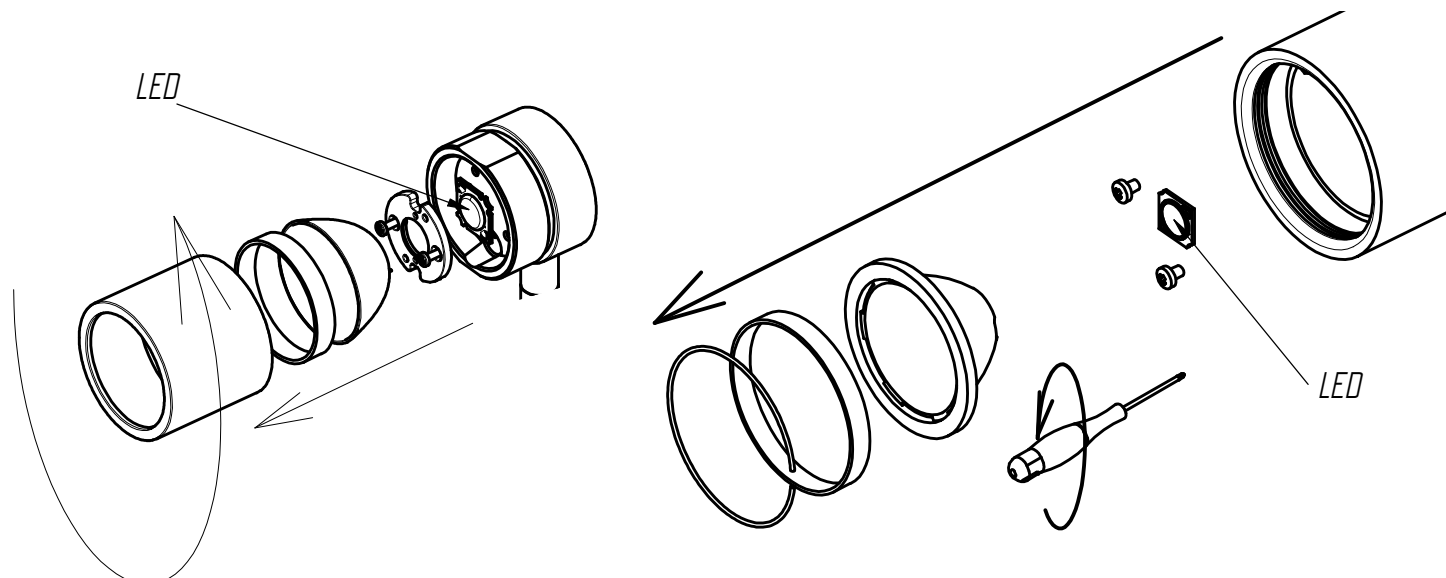

ART. 364 81 54 --

FOR EXAMPLE: LED DRIVE 9DM003TC

700mA Max 32W

**ENERGY CLASS REF. 35380/35381/3648054/3648154 CRI95
CRI85**

- IT: Questo prodotto contiene una sorgente luminosa di classe di efficienza energetica E
- GB: This product contains a light source of energy efficiency class E
- F: Ce produit contient une source lumineuse de classe d'efficacité énergétique E
- D: Dieses Produkt enthält eine Lichtquelle der Energieeffizienzklasse E
- E: Este producto contiene una fuente luminosa de la clase de eficiencia energética E