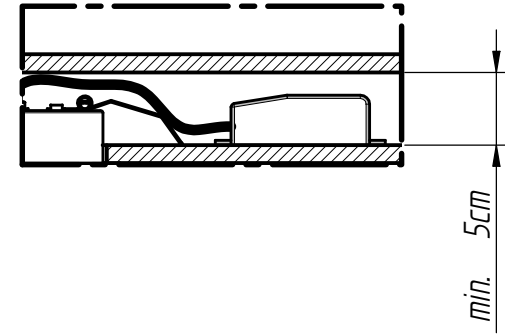

exenia
lighting

E2239C000

CODICE		IP		POTENZA		
3538054--	LED	IP20		9W	500mA	
3648054--	LED	IP20		13W	350mA	

RED (+)

BLACK (-)

exenia
lighting

E2239C000

CODICE		IP		POTENZA	
3538154--	LED	IP20	⚡	2x9W	500mA
3648154--	LED	IP20	⚡	2x13W	350mA

ART. 364 81 54 --

FOR EXAMPLE: LED DRIVE 9DM003TC

700mA Max 32W

**ENERGY CLASS REF. 35380/35381/3648054/3648154 CRI95
CRI85**

- IT: Questo prodotto contiene una sorgente luminosa di classe di efficienza energetica E
- GB: This product contains a light source of energy efficiency class E
- F: Ce produit contient une source lumineuse de classe d'efficacité énergétique E
- D: Dieses Produkt enthält eine Lichtquelle der Energieeffizienzklasse E
- E: Este producto contiene una fuente luminosa de la clase de eficiencia energética E