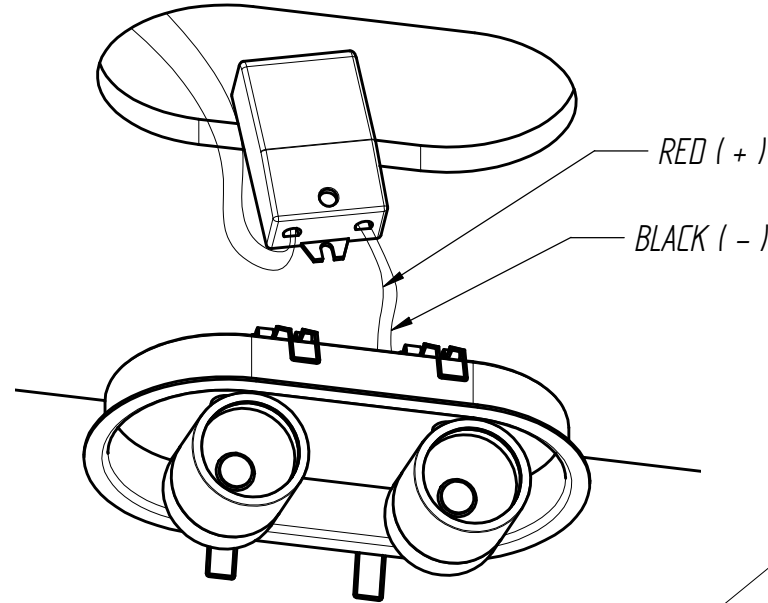

exenia
lighting

E2239C000

CODICE		IP		POTENZA		
3538054--	LED	IP20		9W	500mA	
3648054--	LED	IP20		13W	350mA	

RED (+)

BLACK (-)

exenia
lighting

E2239C000

CODICE		IP		POTENZA	
3538154--	LED	IP20	⚡	2x9W	500mA
3648154--	LED	IP20	⚡	2x13W	350mA

ART. 364 81 54 --

FOR EXAMPLE: LED DRIVE 9DM003TC

700mA Max 32W

**ENERGY CLASS REF. 35380/35381/3648054/3648154 CRI95
CRI85**

- IT: Questo prodotto contiene una sorgente luminosa di classe di efficienza energetica E
- GB: This product contains a light source of energy efficiency class E
- F: Ce produit contient une source lumineuse de classe d'efficacité énergétique E
- D: Dieses Produkt enthält eine Lichtquelle der Energieeffizienzklasse E
- E: Este producto contiene una fuente luminosa de la clase de eficiencia energética E